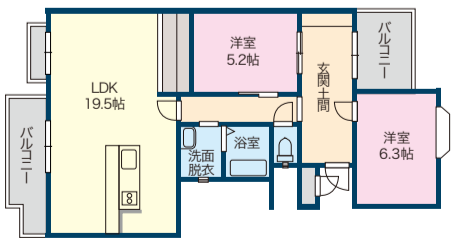

### リノベーションタイプあり

2LDKタイプ

家賃 **64,300円**～