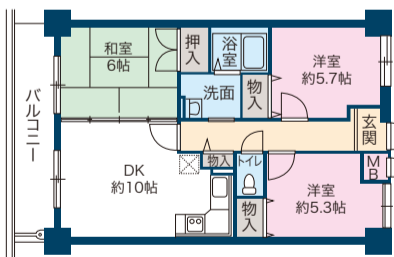

### ルージュ天神町

《所在地》八幡東区天神町2番1号

フリーレント3ヶ月

子育て割引対象

家賃 **59,500円**～

皿倉小学校まで  
徒歩 約6分  
車で 約1分

「大谷一丁目」バス停まで  
徒歩 約2分

スピナ帆柱店まで  
徒歩 約2分