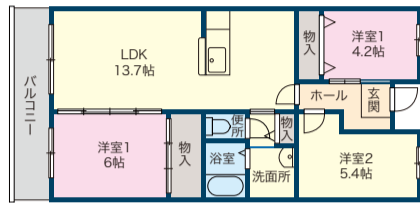

### リノベーションタイプあり

2LDKタイプ

家賃 **64,300円**～

### ルージュ企救丘

《所在地》小倉南区企救丘二丁目3番2号

フリーレント3ヶ月

子育て割引対象

家賃 **61,200円**～

企救丘小学校まで  
徒歩 約3分

モノレール企救丘駅まで  
徒歩 約5分  
車で 約1分

サンク企救丘店まで  
徒歩 約4分

### リノベーションタイプあり

2LDK・3LDK

家賃 **62,800円**～